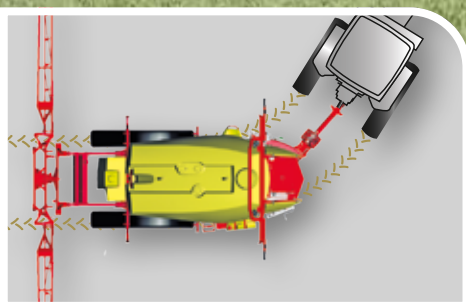

- › **AutoTerrain** – automatické riadenie výšky ramien
- › **LED osvetlenie ramien** – viditeľnosť a prehľad
- › **Nastaviteľná náprava** – variabilita
- › **SmoothRide odpruženie** – vyššia stabilita a výkon

Presné sledovanie stopy

IntelliTrack je moderný koncept riadenej oje, kombinujúci výhody špeciálne konštruovaného podvozku s použitím modernej elektroniky. Tento systém sa jednoducho pripája k traktoru a poskytuje bezpečné riadenie i v náročných poľných podmienkach.

IntelliTrack je vybavený bezpečnostnou funkciou, ktorá zabraňuje prevrhnutiu postrekovača v nebezpečných situáciách, keď je pojazďová rýchlosť príliš vysoká voči rozchodu kolies.

Súčasť výbavy DELUXE.

Úspora až 10% postrekovej kvapaliny