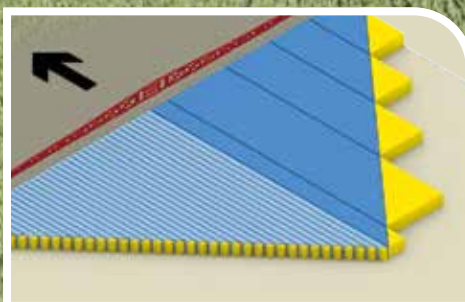

Úspora až 10% postrekovej kvapaliny

Vyhnete sa zdvojeniu postreku, poškodeniu plodín a zároveň šetrite chémiu. Majte plne pod kontrolou ovládanie postreku pomocou systému automatického spínania jednotlivých dýz. Vďaka systému PrimeFlow máte k dispozícii najvyššiu úroveň presnosti s individuálnym ovládaním každej dýzy.

Doplnok k výbave DELUXE.